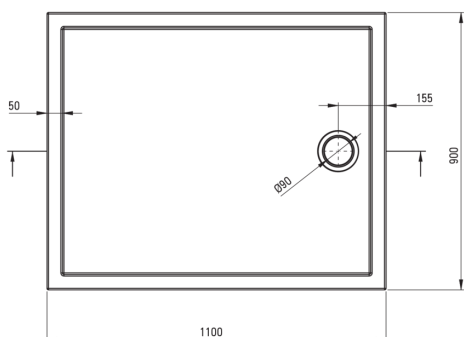

PRIZMA

Piatto doccia in acrilico,
rettangolare

deante

Codice prodotto: KTJ_087B

EAN: 5907650872313

Colore: bianco

Garanzia [anni]: 2

Piatti doccia

Materiale	acrilico
Forma	rettangolare
Larghezza [mm]	900
Lunghezza [mm]	1100
Altezza [mm]	45

Caratteristiche:

- Materiale acrilico resistente che mantiene la sua lucentezza e il suo colore
- Solo i migliori materiali, la cui qualità è stata confermata da test di laboratorio
- Per l'installazione a livello del pavimento, direttamente sul massetto o supportato da materiale da costruzione