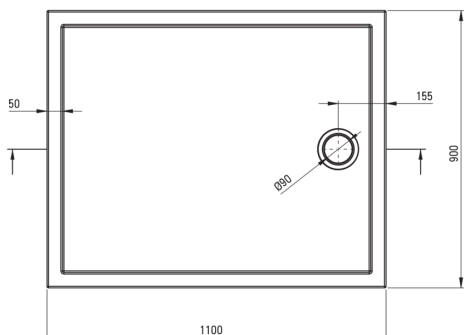

PRIZMA

Akril zuhanytálca, szögletes

Cikkszám: KTJ_087B
EAN: 5907650872313
Szín: Fehér
Garancia [év]: 2

Zuhanytálcák

Anyag	akril
Alak	szögletes
Szélesség [mm]	900
Hosszúság [mm]	1100
Magasság [mm]	45

Kiemelések:

- Tartós akril anyag, amely megőrzi fényét és színét
- Csak a legjobb alapanyagokból, amelyek minőségét laboratóriumi vizsgálatok igazolták
- Padlószintre, aljzatra, vagy építőanyaggal megépített talapzatra helyezhető