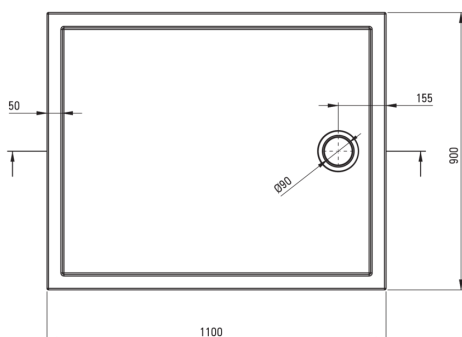

PRIZMA

Receveur de douche en acrylique, rectangulaire

deante

Code produit: KTJ_087B

EAN: 5907650872313

Couleur: blanc

Garantie [années]: 2

Receveurs de douche

Matériel	acrylique
Forme	rectangulaire
Largeur [mm]	900
Longueur [mm]	1100
Hauteur [mm]	45

Caractéristiques:

- Matériau acrylique durable qui conserve son éclat et sa couleur
- Seuls les meilleurs matériaux, dont la qualité a été confirmée par des tests en laboratoire
- Pour une installation au niveau du sol, directement sur la chape ou supportée par un matériau de construction