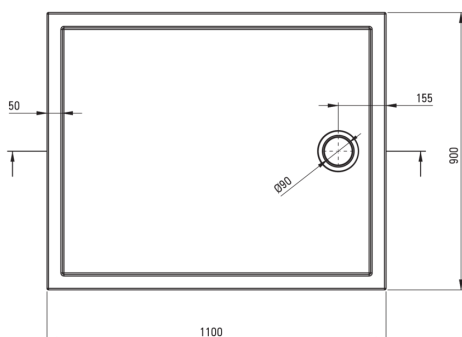

PRIZMA

Bandeja de ducha acrílica, rectangular

deante

Código de producto: KTJ_087B

EAN: 5907650872313

Color: blanco

Garantía [años]: 2

Bandejas de ducha

Material	acrílico
Forma	rectangular
Ancho [mm]	900
Longitud [mm]	1100
Altura [mm]	45

Características:

- Material acrílico duradero, mantenimiento del brillo y el color
- Solo los mejores materiales cuya calidad es confirmada por la investigación en el laboratorio
- Para construir en el nivel del piso, directamente en la regla o en el soporte con material de construcción