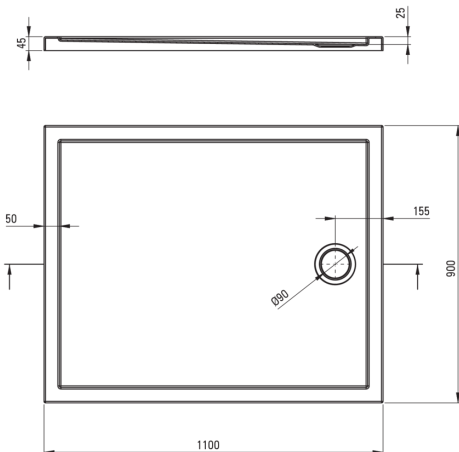

PRIZMA

Acryl-Duschtasse, rechteckig

Artikel-Nr.: KTJ_087B
EAN: 5907650872313
Farbe: weiß
Garantie [Jahre]: 2

Duschtassen

Material	Acryl-
Form	rechteckig
Breite [mm]	900
Länge	1100
Höhe	45

Charakteristische Merkmale:

- Strapazierfähiges Acrylmaterial, das Glanz und Farbe bewahrt
- Nur die besten Materialien, deren Qualität durch Laboruntersuchungen bestätigt wird
- Zum bodenebenen Einbau direkt auf dem Estrich oder auf der Baustoffunterlage