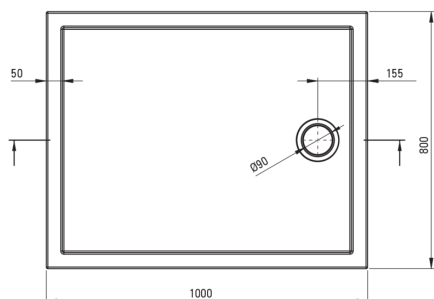

PRIZMA

Акриловий душовий піддон, прямокутний

deante

Код продукту: KTJ_086B

EAN: 5907650872252

Колір: білий

Гарантія: 2

Душові піддони

матеріал	акрил
форма	прямокутний
Ширина [мм]	800
Довжина [мм]	1000
Висота [мм]	45

Відмінна риса:

- Міцний акриловий матеріал, що зберігає блиск і колір
- Тільки найкращі матеріали, якість яких ми підтверджуємо дослідженнями в лабораторії
- Для установки на рівні підлоги, безпосередньо на виливі або на опорі конструкційного матеріалу