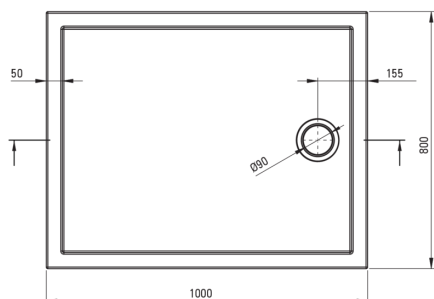

PRIZMA

akrilna tuš kad, pravokoten

koda izdelka: KTJ_086B

EAN: 5907650872252

Barva: bel

Garancija [leta]: 2

Tuš kadi

material	akrilen
oblika	pravokoten
širina [mm]	800
dolžina [mm]	1000
višina [mm]	45

karakteristike:

- Trpežen akrilni material, ki ohranja sijaj in barvo
- Samo najboljši materiali, katerih kakovost je potrjena z laboratorijskimi testi
- Za namestitev pri tleh, neposredno na estrih ali podprt z gradbenim materialom