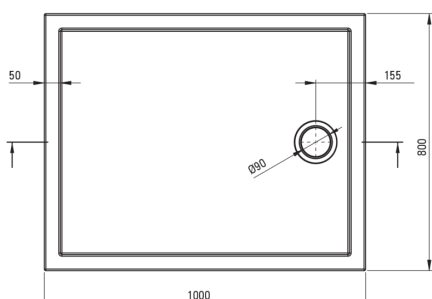

PRIZMA

Акриловый душевой поддон, прямоугольный

deante

Код товара: KTJ_086B

EAN: 5907650872252

Цвет: белый

Гарантия [лет]: 2

Поддоны

Материал	акрил
Форма	прямоугольный
Ширина [мм]	800
Длина [мм]	1000
Высота [мм]	45

Отличительные черты:

- Прочный акриловый материал, сохраняющий блеск и цвет
- Только лучшие материалы, качество которых подтверждено лабораторными испытаниями
- Для установки на уровне пола, непосредственно на плитку или на строительный материал