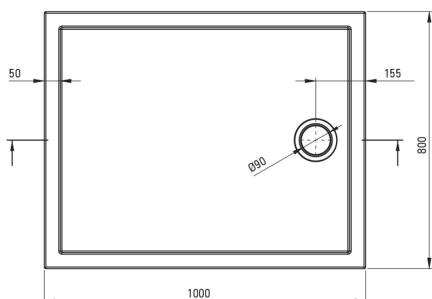

PRIZMA

Cădiță de duș din acrilat,
rectangular

deante

Codul produsului: KTJ_086B

EAN: 5907650872252

Culoarea: alb

Garanție [ani]: 2

Cădițe de duș

Material	acrilat
Formă	rectangular
Lățime [mm]	800
Lungimea [mm]	1000
Înălțime [mm]	45

Caracteristici:

- Material din acrilat rezistent care își păstrează strălucirea și culoarea
- Doar cele mai bune materiale, a căror calitate a fost certificată prin teste de laborator
- Pentru instalare la nivelul pardoselii, direct pe paravan sau sprijinită pe materialul de construcție