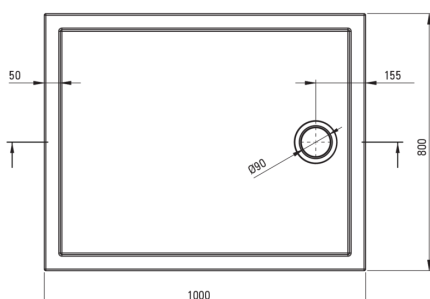

PRIZMA

Piatto doccia in acrilico,
rettangolare

deante

Codice prodotto: KTJ_086B

EAN: 5907650872252

Colore: bianco

Garanzia [anni]: 2

Piatti doccia

Materiale	acrilico
Forma	rettangolare
Larghezza [mm]	800
Lunghezza [mm]	1000
Altezza [mm]	45

Caratteristiche:

- Materiale acrilico resistente che mantiene la sua lucentezza e il suo colore
- Solo i migliori materiali, la cui qualità è stata confermata da test di laboratorio
- Per l'installazione a livello del pavimento, direttamente sul massetto o supportato da materiale da costruzione