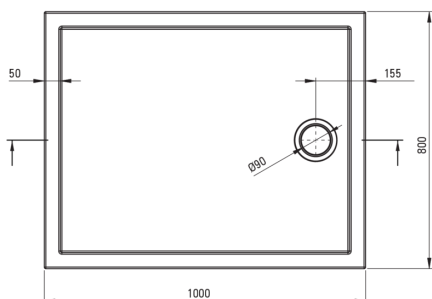

PRIZMA

Piatto doccia in acrilico,
rettangolare

deante

Codice prodotto: KTJ_086B

EAN: 5907650872252

Colore: bianco

Garanzia [anni]: 2

Piatti doccia

Materiale	acrilico
Forma	rettangolare
Larghezza [mm]	800
Lunghezza [mm]	1000
Altezza [mm]	45

Caratteristiche:

- Materiale acrilico resistente che mantiene la sua lucentezza e il suo colore
- Solo i migliori materiali, la cui qualità è stata confermata da test di laboratorio
- Per l'installazione a livello del pavimento, direttamente sul massetto o supportato da materiale da costruzione