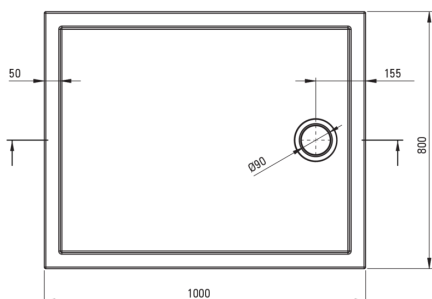

PRIZMA

Akril zuhanytálca, szögletes

Cikkszám: KTJ_086B
EAN: 5907650872252
Szín: Fehér
Garancia [év]: 2

Zuhanytálcák

Anyag	akril
Alak	szögletes
Szélesség [mm]	800
Hosszúság [mm]	1000
Magasság [mm]	45

Kiemelések:

- Tartós akril anyag, amely megőrzi fényét és színét
- Csak a legjobb alapanyagokból, amelyek minőségét laboratóriumi vizsgálatok igazolták
- Padlószintre, aljzatra, vagy építőanyaggal megépített talapzatra helyezhető