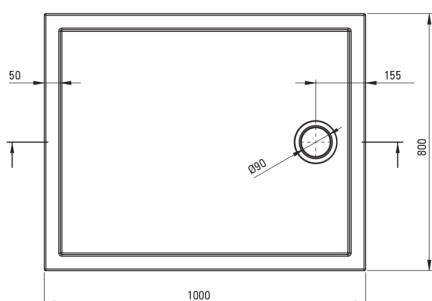

PRIZMA

Receveur de douche en acrylique, rectangulaire

deante

Code produit: KTJ_086B

EAN: 5907650872252

Couleur: blanc

Garantie [années]: 2

Receveurs de douche

Matériel	acrylique
Forme	rectangulaire
Largeur [mm]	800
Longueur [mm]	1000
Hauteur [mm]	45

Caractéristiques:

- Matériau acrylique durable qui conserve son éclat et sa couleur
- Seuls les meilleurs matériaux, dont la qualité a été confirmée par des tests en laboratoire
- Pour une installation au niveau du sol, directement sur la chape ou supportée par un matériau de construction