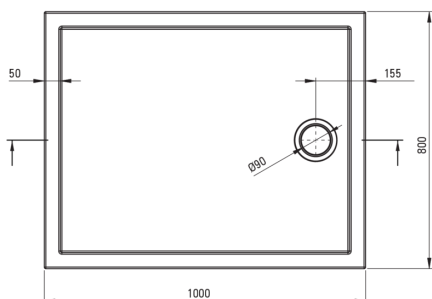

PRIZMA

Receveur de douche en acrylique, rectangulaire

deante

Code produit: KTJ_086B

EAN: 5907650872252

Couleur: blanc

Garantie [années]: 2

Receveurs de douche

Matériel	acrylique
Forme	rectangulaire
Largeur [mm]	800
Longueur [mm]	1000
Hauteur [mm]	45

Caractéristiques:

- Matériau acrylique durable qui conserve son éclat et sa couleur
- Seuls les meilleurs matériaux, dont la qualité a été confirmée par des tests en laboratoire
- Pour une installation au niveau du sol, directement sur la chape ou supportée par un matériau de construction