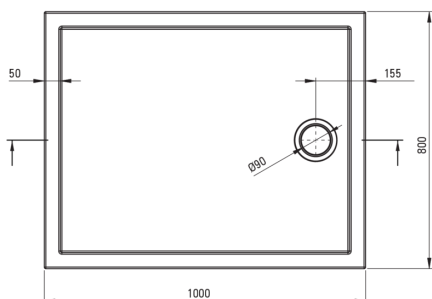

PRIZMA

Bandeja de ducha acrílica, rectangular

deante

Código de producto: KTJ_086B

EAN: 5907650872252

Color: blanco

Garantía [años]: 2

Bandejas de ducha

Material	acrílico
Forma	rectangular
Ancho [mm]	800
Longitud [mm]	1000
Altura [mm]	45

Características:

- Material acrílico duradero, mantenimiento del brillo y el color
- Solo los mejores materiales cuya calidad es confirmada por la investigación en el laboratorio
- Para construir en el nivel del piso, directamente en la regla o en el soporte con material de construcción