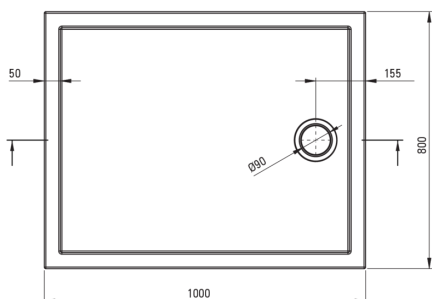

PRIZMA

Acryl-Duschtasse, rechteckig

Artikel-Nr.: KTJ_086B
EAN: 5907650872252
Farbe: weiß
Garantie [Jahre]: 2

Duschtassen

Material	Acryl-
Form	rechteckig
Breite [mm]	800
Länge	1000
Höhe	45

Charakteristische Merkmale:

- Strapazierfähiges Acrylmaterial, das Glanz und Farbe bewahrt
- Nur die besten Materialien, deren Qualität durch Laboruntersuchungen bestätigt wird
- Zum bodenebenen Einbau direkt auf dem Estrich oder auf der Baustoffunterlage