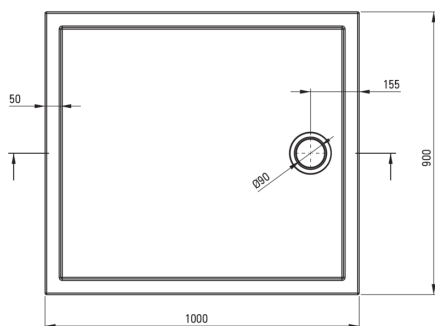

PRIZMA

Акриловий душовий піддон, прямокутний

deante

Код продукту: KTJ_085B

EAN: 5907650872306

Колір: білий

Гарантія: 2

Душові піддони

матеріал	акрил
форма	прямокутний
Ширина [мм]	900
Довжина [мм]	1000
Висота [мм]	45

Відмінна риса:

- Міцний акриловий матеріал, що зберігає блиск і колір
- Тільки найкращі матеріали, якість яких ми підтверджуємо дослідженнями в лабораторії
- Для установки на рівні підлоги, безпосередньо на виливі або на опорі конструкційного матеріалу