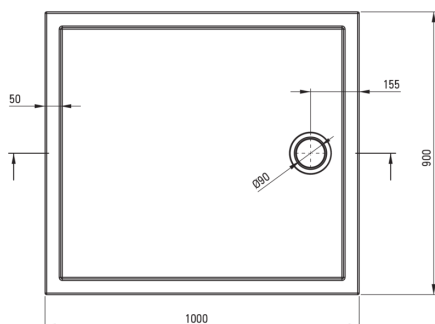

PRIZMA

akrilna tuš kad, pravokoten

koda izdelka: KTJ_085B

EAN: 5907650872306

Barva: bel

Garancija [leta]: 2

Tuš kadi

material	akrilen
oblika	pravokoten
širina [mm]	900
dolžina [mm]	1000
višina [mm]	45

karakteristike:

- Trpežen akrilni material, ki ohranja sijaj in barvo
- Samo najboljši materiali, katerih kakovost je potrjena z laboratorijskimi testi
- Za namestitev pri tleh, neposredno na estrih ali podprt z gradbenim materialom