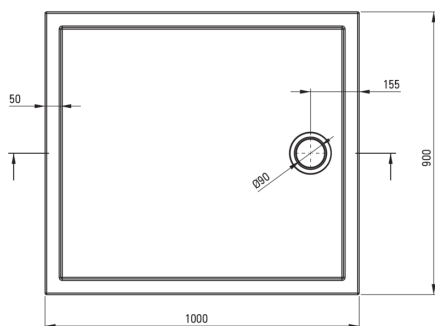

PRIZMA

Акриловый душевой поддон, прямоугольный

deante

Код товара: KTJ_085B

EAN: 5907650872306

Цвет: белый

Гарантия [лет]: 2

Поддоны

Материал	акрил
Форма	прямоугольный
Ширина [мм]	900
Длина [мм]	1000
Высота [мм]	45

Отличительные черты:

- Прочный акриловый материал, сохраняющий блеск и цвет
- Только лучшие материалы, качество которых подтверждено лабораторными испытаниями
- Для установки на уровне пола, непосредственно на плитку или на строительный материал