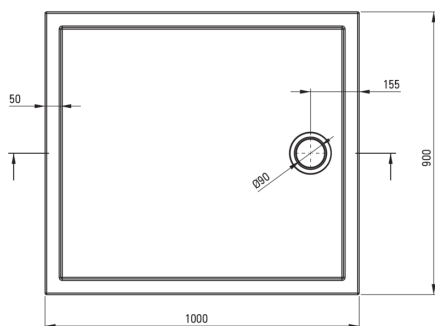

PRIZMA

Cădiță de duș din acrilat,
rectangular

Codul produsului: KTJ_085B

EAN: 5907650872306

Culoarea: alb

Garanție [ani]: 2

Cădițe de duș

Material	acrilat
Formă	rectangular
Lățime [mm]	900
Lungimea [mm]	1000
Înălțime [mm]	45

Caracteristici:

- Material din acrilat rezistent care își păstrează strălucirea și culoarea
- Doar cele mai bune materiale, a căror calitate a fost certificată prin teste de laborator
- Pentru instalare la nivelul pardoselii, direct pe paravan sau sprijinită pe materialul de construcție