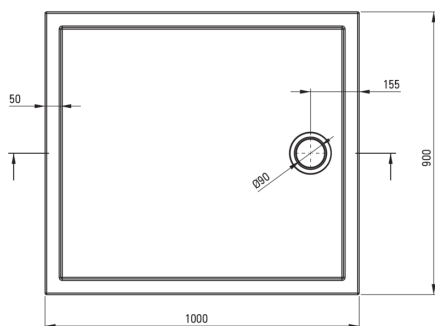

PRIZMA

Piatto doccia in acrilico,
rettangolare

deante

Codice prodotto: KTJ_085B

EAN: 5907650872306

Colore: bianco

Garanzia [anni]: 2

Piatti doccia

Materiale	acrilico
Forma	rettangolare
Larghezza [mm]	900
Lunghezza [mm]	1000
Altezza [mm]	45

Caratteristiche:

- Materiale acrilico resistente che mantiene la sua lucentezza e il suo colore
- Solo i migliori materiali, la cui qualità è stata confermata da test di laboratorio
- Per l'installazione a livello del pavimento, direttamente sul massetto o supportato da materiale da costruzione