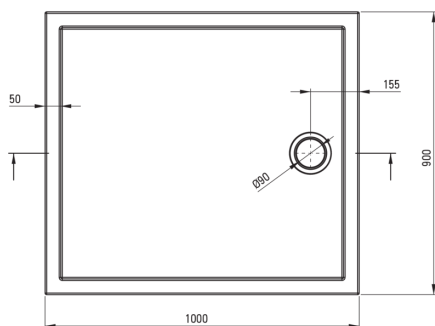

PRIZMA

Akril zuhanytálca, szögletes

Cikkszám: KTJ_085B
EAN: 5907650872306
Szín: Fehér
Garancia [év]: 2

Zuhanytálcák

Anyag	akril
Alak	szögletes
Szélesség [mm]	900
Hosszúság [mm]	1000
Magasság [mm]	45

Kiemelések:

- Tartós akril anyag, amely megőrzi fényét és színét
- Csak a legjobb alapanyagokból, amelyek minőségét laboratóriumi vizsgálatok igazolták
- Padlószintre, aljzatra, vagy építőanyaggal megépített talapzatra helyezhető