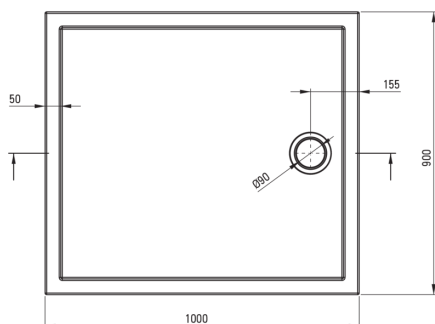

PRIZMA

Receveur de douche en acrylique, rectangulaire

deante

Code produit: KTJ_085B

EAN: 5907650872306

Couleur: blanc

Garantie [années]: 2

Receveurs de douche

Matériel	acrylique
Forme	rectangulaire
Largeur [mm]	900
Longueur [mm]	1000
Hauteur [mm]	45

Caractéristiques:

- Matériau acrylique durable qui conserve son éclat et sa couleur
- Seuls les meilleurs matériaux, dont la qualité a été confirmée par des tests en laboratoire
- Pour une installation au niveau du sol, directement sur la chape ou supportée par un matériau de construction