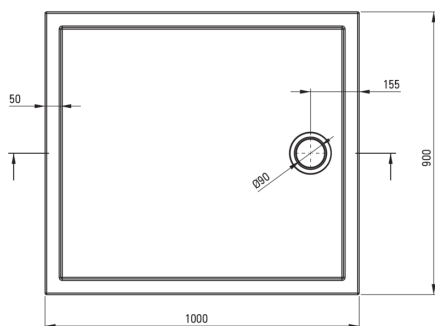

PRIZMA

Bandeja de ducha acrílica, rectangular

deante

Código de producto: KTJ_085B

EAN: 5907650872306

Color: blanco

Garantía [años]: 2

Bandejas de ducha

Material	acrílico
Forma	rectangular
Ancho [mm]	900
Longitud [mm]	1000
Altura [mm]	45

Características:

- Material acrílico duradero, mantenimiento del brillo y el color
- Solo los mejores materiales cuya calidad es confirmada por la investigación en el laboratorio
- Para construir en el nivel del piso, directamente en la regla o en el soporte con material de construcción