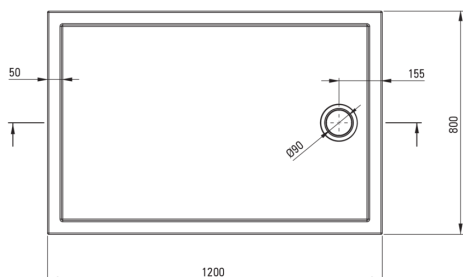

PRIZMA

Акриловий душовий піддон, прямокутний

deante

Код продукту: KTJ_084B

EAN: 5907650872283

Колір: білий

Гарантія: 2

Душові піддони

матеріал	акрил
форма	прямокутний
Ширина [мм]	800
Довжина [мм]	1200
Висота [мм]	45

Відмінна риса:

- Міцний акриловий матеріал, що зберігає блиск і колір
- Тільки найкращі матеріали, якість яких ми підтверджуємо дослідженнями в лабораторії
- Для установки на рівні підлоги, безпосередньо на виливі або на опорі конструкційного матеріалу