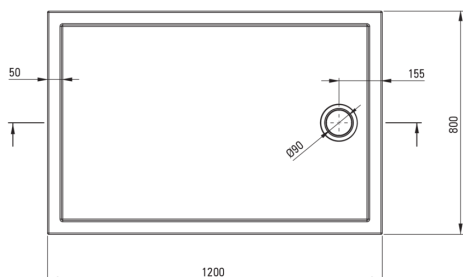

PRIZMA

akrilna tuš kad, pravokoten

koda izdelka: KTJ_084B

EAN: 5907650872283

Barva: bel

Garancija [leta]: 2

Tuš kadi

material	akrilen
oblika	pravokoten
širina [mm]	800
dolžina [mm]	1200
višina [mm]	45

karakteristike:

- Trpežen akrilni material, ki ohranja sijaj in barvo
- Samo najboljši materiali, katerih kakovost je potrjena z laboratorijskimi testi
- Za namestitev pri tleh, neposredno na estrih ali podprt z gradbenim materialom