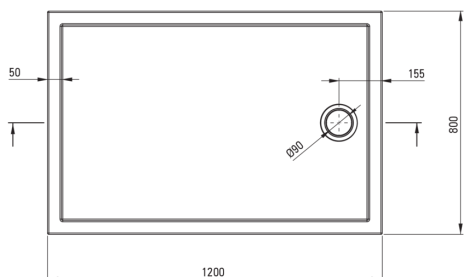

PRIZMA

Акриловый душевой поддон, прямоугольный

deante

Код товара: KTJ_084B

EAN: 5907650872283

Цвет: белый

Гарантия [лет]: 2

Поддоны

Материал	акрил
Форма	прямоугольный
Ширина [мм]	800
Длина [мм]	1200
Высота [мм]	45

Отличительные черты:

- Прочный акриловый материал, сохраняющий блеск и цвет
- Только лучшие материалы, качество которых подтверждено лабораторными испытаниями
- Для установки на уровне пола, непосредственно на плитку или на строительный материал