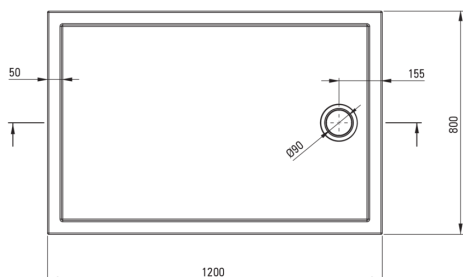

PRIZMA

Cădiță de duș din acrilat,
rectangular

deante

Codul produsului: KTJ_084B

EAN: 5907650872283

Culoarea: alb

Garanție [ani]: 2

Cădițe de duș

Material	acrilat
Formă	rectangular
Lățime [mm]	800
Lungimea [mm]	1200
Înălțime [mm]	45

Caracteristici:

- Material din acrilat rezistent care își păstrează strălucirea și culoarea
- Doar cele mai bune materiale, a căror calitate a fost certificată prin teste de laborator
- Pentru instalare la nivelul pardoselii, direct pe paravan sau sprijinită pe materialul de construcție