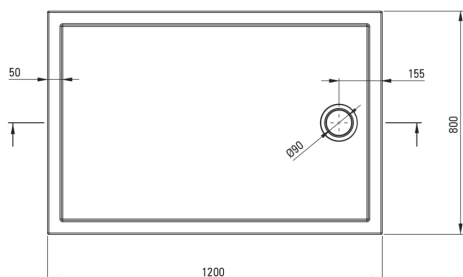

PRIZMA

Piatto doccia in acrilico,
rettangolare

deante

Codice prodotto: KTJ_084B

EAN: 5907650872283

Colore: bianco

Garanzia [anni]: 2

Piatti doccia

Materiale	acrilico
Forma	rettangolare
Larghezza [mm]	800
Lunghezza [mm]	1200
Altezza [mm]	45

Caratteristiche:

- Materiale acrilico resistente che mantiene la sua lucentezza e il suo colore
- Solo i migliori materiali, la cui qualità è stata confermata da test di laboratorio
- Per l'installazione a livello del pavimento, direttamente sul massetto o supportato da materiale da costruzione