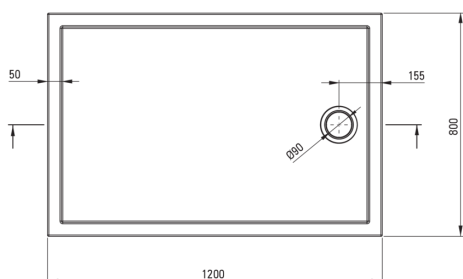

PRIZMA

Piatto doccia in acrilico,
rettangolare

deante

Codice prodotto: KTJ_084B

EAN: 5907650872283

Colore: bianco

Garanzia [anni]: 2

Piatti doccia

Materiale	acrilico
Forma	rettangolare
Larghezza [mm]	800
Lunghezza [mm]	1200
Altezza [mm]	45

Caratteristiche:

- Materiale acrilico resistente che mantiene la sua lucentezza e il suo colore
- Solo i migliori materiali, la cui qualità è stata confermata da test di laboratorio
- Per l'installazione a livello del pavimento, direttamente sul massetto o supportato da materiale da costruzione