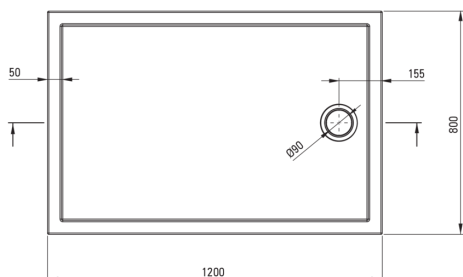

PRIZMA

Akril zuhanytálca, szögletes

Cikkszám: KTJ_084B

EAN: 5907650872283

Szín: Fehér

Garancia [év]: 2

Zuhanytálcák

Anyag	akril
Alak	szögletes
Szélesség [mm]	800
Hosszúság [mm]	1200
Magasság [mm]	45

Kiemelések:

- Tartós akril anyag, amely megőrzi fényét és színét
- Csak a legjobb alapanyagokból, amelyek minőségét laboratóriumi vizsgálatok igazolták
- Padlószintre, aljzatra, vagy építőanyaggal megépített talapzatra helyezhető