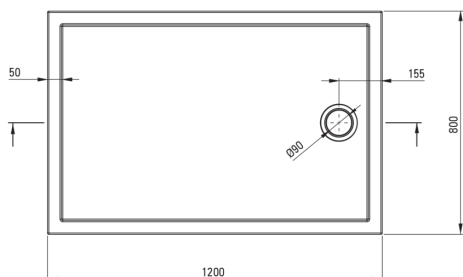

PRIZMA

Receveur de douche en acrylique, rectangulaire

deante

Code produit: KTJ_084B

EAN: 5907650872283

Couleur: blanc

Garantie [années]: 2

Receveurs de douche

Matériel	acrylique
Forme	rectangulaire
Largeur [mm]	800
Longueur [mm]	1200
Hauteur [mm]	45

Caractéristiques:

- Matériau acrylique durable qui conserve son éclat et sa couleur
- Seuls les meilleurs matériaux, dont la qualité a été confirmée par des tests en laboratoire
- Pour une installation au niveau du sol, directement sur la chape ou supportée par un matériau de construction