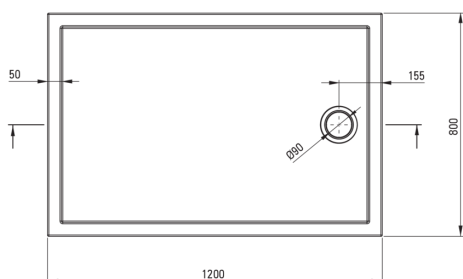

PRIZMA

Bandeja de ducha acrílica, rectangular

deante

Código de producto: KTJ_084B

EAN: 5907650872283

Color: blanco

Garantía [años]: 2

Bandejas de ducha

Material	acrílico
Forma	rectangular
Ancho [mm]	800
Longitud [mm]	1200
Altura [mm]	45

Características:

- Material acrílico duradero, mantenimiento del brillo y el color
- Solo los mejores materiales cuya calidad es confirmada por la investigación en el laboratorio
- Para construir en el nivel del piso, directamente en la regla o en el soporte con material de construcción