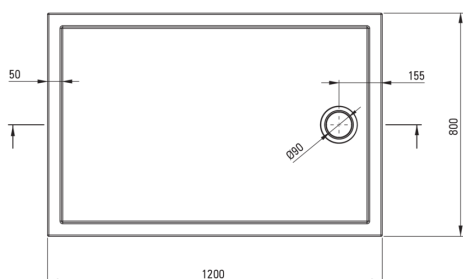

PRIZMA

Acryl-Duschtasse, rechteckig

Artikel-Nr.: KTJ_084B

EAN: 5907650872283

Farbe: weiß

Garantie [Jahre]: 2

Duschtassen

Material	Acryl-
Form	rechteckig
Breite [mm]	800
Länge	1200
Höhe	45

Charakteristische Merkmale:

- Strapazierfähiges Acrylmaterial, das Glanz und Farbe bewahrt
- Nur die besten Materialien, deren Qualität durch Laboruntersuchungen bestätigt wird
- Zum bodenebenen Einbau direkt auf dem Estrich oder auf der Baustoffunterlage