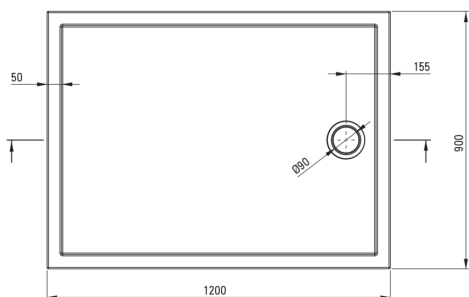

PRIZMA

Акриловий душовий піддон, прямокутний

deante

Код продукту: KTJ_083B

EAN: 5907650872351

Колір: білий

Гарантія: 2

Душові піддони

матеріал	акрил
форма	прямокутний
Ширина [мм]	900
Довжина [мм]	1200
Висота [мм]	45

Відмінна риса:

- Міцний акриловий матеріал, що зберігає блиск і колір
- Тільки найкращі матеріали, якість яких ми підтверджуємо дослідженнями в лабораторії
- Для установки на рівні підлоги, безпосередньо на виливі або на опорі конструкційного матеріалу