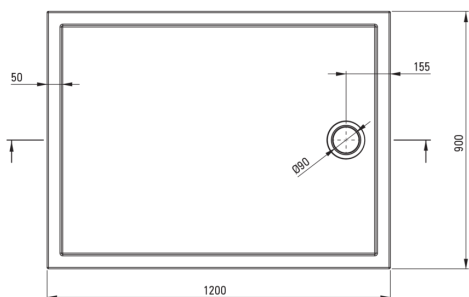

PRIZMA

akrilna tuš kad, pravokoten

koda izdelka: KTJ_083B

EAN: 5907650872351

Barva: bel

Garancija [leta]: 2

Tuš kadi

material	akrilen
oblika	pravokoten
širina [mm]	900
dolžina [mm]	1200
višina [mm]	45

karakteristike:

- Trpežen akrilni material, ki ohranja sijaj in barvo
- Samo najboljši materiali, katerih kakovost je potrjena z laboratorijskimi testi
- Za namestitev pri tleh, neposredno na estrih ali podprt z gradbenim materialom