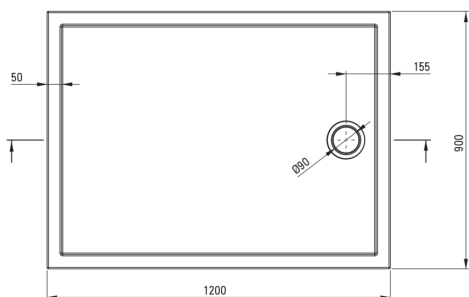

PRIZMA

Cădiță de duș din acrilat,
rectangular

Codul produsului: KTJ_083B

EAN: 5907650872351

Culoarea: alb

Garanție [ani]: 2

Cădițe de duș

Material	acrilat
Formă	rectangular
Lățime [mm]	900
Lungimea [mm]	1200
Înălțime [mm]	45

Caracteristici:

- Material din acrilat rezistent care își păstrează strălucirea și culoarea
- Doar cele mai bune materiale, a căror calitate a fost certificată prin teste de laborator
- Pentru instalare la nivelul pardoselii, direct pe paravan sau sprijinită pe materialul de construcție