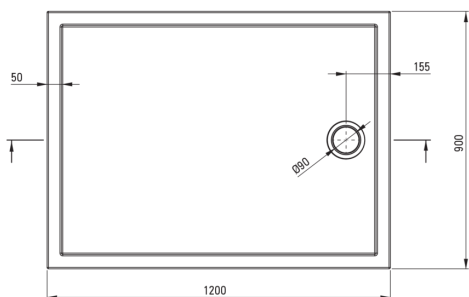

PRIZMA

Piatto doccia in acrilico,
rettangolare

deante

Codice prodotto: KTJ_083B

EAN: 5907650872351

Colore: bianco

Garanzia [anni]: 2

Piatti doccia

Materiale	acrilico
Forma	rettangolare
Larghezza [mm]	900
Lunghezza [mm]	1200
Altezza [mm]	45

Caratteristiche:

- Materiale acrilico resistente che mantiene la sua lucentezza e il suo colore
- Solo i migliori materiali, la cui qualità è stata confermata da test di laboratorio
- Per l'installazione a livello del pavimento, direttamente sul massetto o supportato da materiale da costruzione