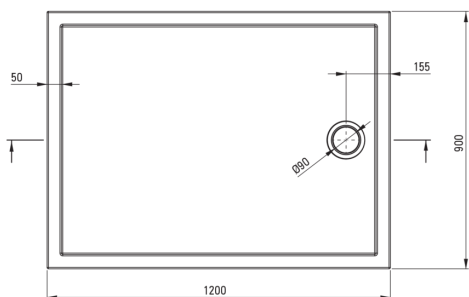

PRIZMA

Akril zuhanytálca, szögletes

Cikkszám: KTJ_083B
EAN: 5907650872351
Szín: Fehér
Garancia [év]: 2

Zuhanytálcák

Anyag	akril
Alak	szögletes
Szélesség [mm]	900
Hosszúság [mm]	1200
Magasság [mm]	45

Kiemelések:

- Tartós akril anyag, amely megőrzi fényét és színét
- Csak a legjobb alapanyagokból, amelyek minőségét laboratóriumi vizsgálatok igazolták
- Padlószintre, aljzatra, vagy építőanyaggal megépített talapzatra helyezhető