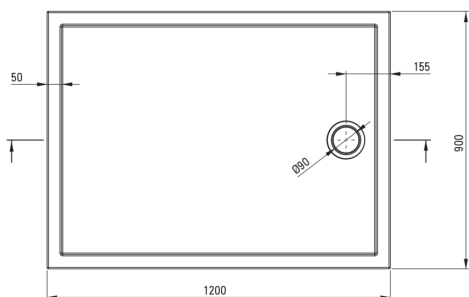

PRIZMA

Receveur de douche en acrylique, rectangulaire

Code produit: KTJ_083B

EAN: 5907650872351

Couleur: blanc

Garantie [années]: 2

deante

Receveurs de douche

Matériel	acrylique
Forme	rectangulaire
Largeur [mm]	900
Longueur [mm]	1200
Hauteur [mm]	45

Caractéristiques:

- Matériau acrylique durable qui conserve son éclat et sa couleur
- Seuls les meilleurs matériaux, dont la qualité a été confirmée par des tests en laboratoire
- Pour une installation au niveau du sol, directement sur la chape ou supportée par un matériau de construction