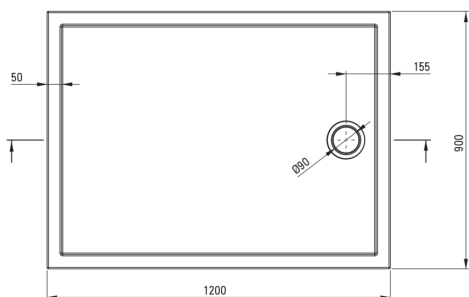

PRIZMA

Bandeja de ducha acrílica, rectangular

deante

Código de producto: KTJ_083B

EAN: 5907650872351

Color: blanco

Garantía [años]: 2

Bandejas de ducha

Material	acrílico
Forma	rectangular
Ancho [mm]	900
Longitud [mm]	1200
Altura [mm]	45

Características:

- Material acrílico duradero, mantenimiento del brillo y el color
- Solo los mejores materiales cuya calidad es confirmada por la investigación en el laboratorio
- Para construir en el nivel del piso, directamente en la regla o en el soporte con material de construcción