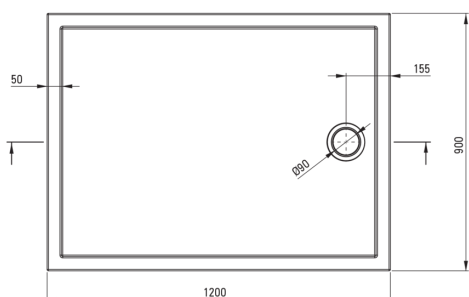

PRIZMA

Acryl-Duschtasse, rechteckig

Artikel-Nr.: KTJ_083B
EAN: 5907650872351
Farbe: weiß
Garantie [Jahre]: 2

Duschtassen

Material	Acryl-
Form	rechteckig
Breite [mm]	900
Länge	1200
Höhe	45

Charakteristische Merkmale:

- Strapazierfähiges Acrylmaterial, das Glanz und Farbe bewahrt
- Nur die besten Materialien, deren Qualität durch Laboruntersuchungen bestätigt wird
- Zum bodenebenen Einbau direkt auf dem Estrich oder auf der Baustoffunterlage