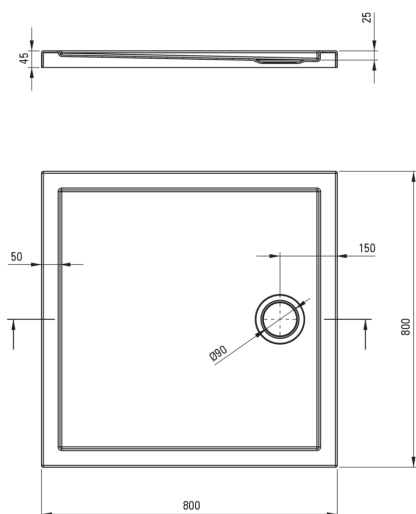

PRIZMA

Акриловий душовий піддон, квадратний

deante

Код продукту: KTJ_082B

EAN: 5907650872207

Колір: білий

Гарантія: 2

Душові піддони

матеріал	акрил
форма	квадрат
Ширина [мм]	800
Довжина [мм]	800
Висота [мм]	45

Відмінна риса:

- Міцний акриловий матеріал, що зберігає блиск і колір
- Тільки найкращі матеріали, якість яких ми підтверджуємо дослідженнями в лабораторії
- Для установки на рівні підлоги, безпосередньо на виливі або на опорі конструкційного матеріалу