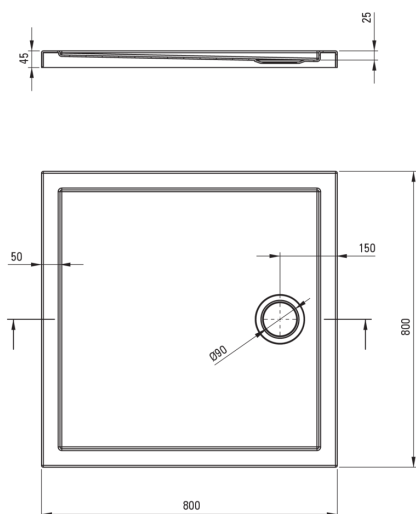

PRIZMA

akrilna tuš kad, kvadrat

koda izdelka: KTJ_082B

EAN: 5907650872207

Barva: bel

Garancija [leta]: 2

Tuš kadi

material	akrilen
oblika	kvadraten
širina [mm]	800
dolžina [mm]	800
višina [mm]	45

karakteristike:

- Trpežen akrilni material, ki ohranja sijaj in barvo
- Samo najboljši materiali, katerih kakovost je potrjena z laboratorijskimi testi
- Za namestitev pri tleh, neposredno na estrih ali podprt z gradbenim materialom