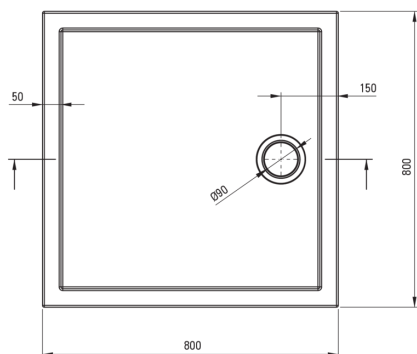

PRIZMA

akrilna tuš kad, kvadrat

koda izdelka: KTJ_082B

EAN: 5907650872207

Barva: bel

Garancija [leta]: 5

Tuš kadi

material	akrilen
oblika	kvadraten
širina [mm]	800
dolžina [mm]	800
višina [mm]	45