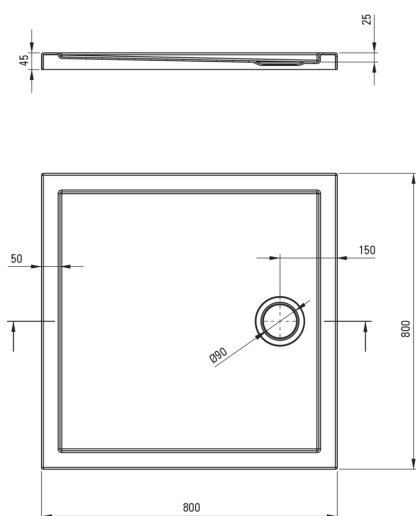

PRIZMA

Акриловый душевой поддон, квадратный

deante

Код товара: KTJ_082B

EAN: 5907650872207

Цвет: белый

Гарантия [лет]: 2

Поддоны

Материал	акрил
Форма	квадрат
Ширина [мм]	800
Длина [мм]	800
Высота [мм]	45

Отличительные черты:

- Прочный акриловый материал, сохраняющий блеск и цвет
- Только лучшие материалы, качество которых подтверждено лабораторными испытаниями
- Для установки на уровне пола, непосредственно на плитку или на строительный материал