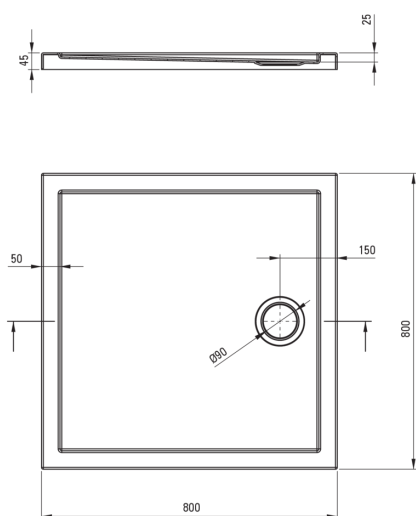

PRIZMA

Cădiță de duș din acrilat, pătrat

deante

Codul produsului: KTJ_082B

EAN: 5907650872207

Culoarea: alb

Garanție [ani]: 2

Cădițe de duș

Material	acrilat
Formă	pătrat
Lățime [mm]	800
Lungimea [mm]	800
Înălțime [mm]	45

Caracteristici:

- Material din acrilat rezistent care își păstrează strălucirea și culoarea
- Doar cele mai bune materiale, a căror calitate a fost certificată prin teste de laborator
- Pentru instalare la nivelul pardoselii, direct pe paravan sau sprijinită pe materialul de construcție