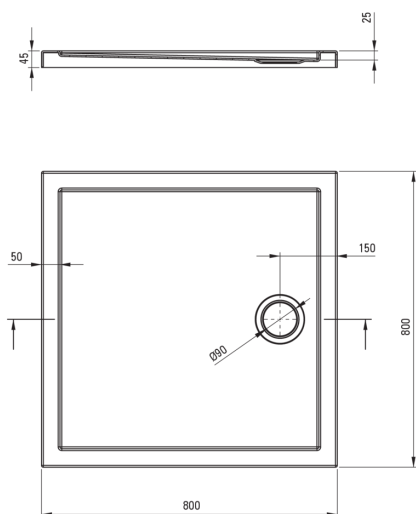

PRIZMA

Piatto doccia in acrilico,
quadrato

deante

Codice prodotto: KTJ_082B

EAN: 5907650872207

Colore: bianco

Garanzia [anni]: 2

Piatti doccia

Materiale	acrilico
Forma	quadrato
Larghezza [mm]	800
Lunghezza [mm]	800
Altezza [mm]	45

Caratteristiche:

- Materiale acrilico resistente che mantiene la sua lucentezza e il suo colore
- Solo i migliori materiali, la cui qualità è stata confermata da test di laboratorio
- Per l'installazione a livello del pavimento, direttamente sul massetto o supportato da materiale da costruzione