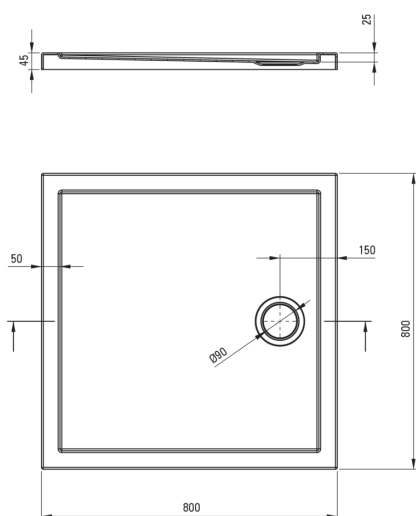

PRIZMA

Receveur de douche en acrylique, carré

deante

Code produit: KTJ_082B

EAN: 5907650872207

Couleur: blanc

Garantie [années]: 2

Receveurs de douche

Matériel	acrylique
Forme	carré
Largeur [mm]	800
Longueur [mm]	800
Hauteur [mm]	45

Caractéristiques:

- Matériau acrylique durable qui conserve son éclat et sa couleur
- Seuls les meilleurs matériaux, dont la qualité a été confirmée par des tests en laboratoire
- Pour une installation au niveau du sol, directement sur la chape ou supportée par un matériau de construction