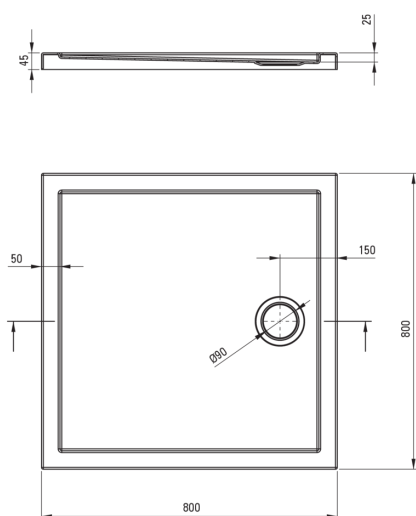

PRIZMA

Receveur de douche en acrylique, carré

Code produit: KTJ_082B

EAN: 5907650872207

Couleur: blanc

Garantie [années]: 2

Receveurs de douche

Matériel	acrylique
Forme	carré
Largeur [mm]	800
Longueur [mm]	800
Hauteur [mm]	45

Caractéristiques:

- Matériau acrylique durable qui conserve son éclat et sa couleur
- Seuls les meilleurs matériaux, dont la qualité a été confirmée par des tests en laboratoire
- Pour une installation au niveau du sol, directement sur la chape ou supportée par un matériau de construction