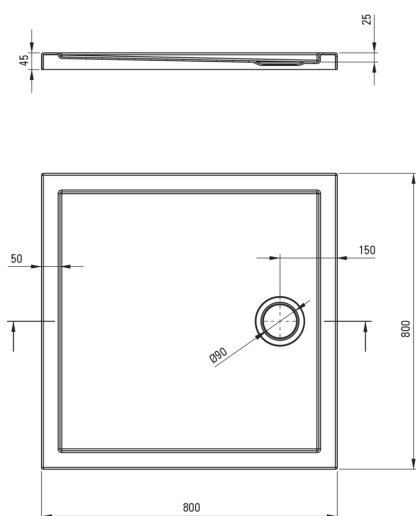

PRIZMA

Bandeja de ducha acrílica, cuadrado

deante

Código de producto: KTJ_082B

EAN: 5907650872207

Color: blanco

Garantía [años]: 2

Bandejas de ducha

Material	acrílico
Forma	cuadrado
Ancho [mm]	800
Longitud [mm]	800
Altura [mm]	45

Características:

- Material acrílico duradero, mantenimiento del brillo y el color
- Solo los mejores materiales cuya calidad es confirmada por la investigación en el laboratorio
- Para construir en el nivel del piso, directamente en la regla o en el soporte con material de construcción