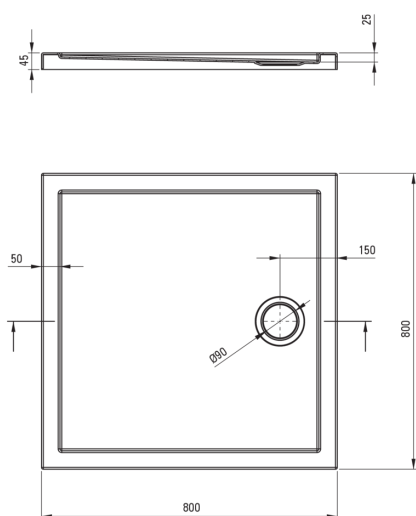

PRIZMA

Quadrat-acryl-duschtasse

Artikel-Nr.: KTJ_082B

EAN: 5907650872207

Farbe: weiß

Garantie [Jahre]: 2

Duschtassen

Material	Acryl-
Form	Quadrat
Breite [mm]	800
Länge	800
Höhe	45

Charakteristische Merkmale:

- Strapazierfähiges Acrylmaterial, das Glanz und Farbe bewahrt
- Nur die besten Materialien, deren Qualität durch Laboruntersuchungen bestätigt wird
- Zum bodenebenen Einbau direkt auf dem Estrich oder auf der Baustoffunterlage