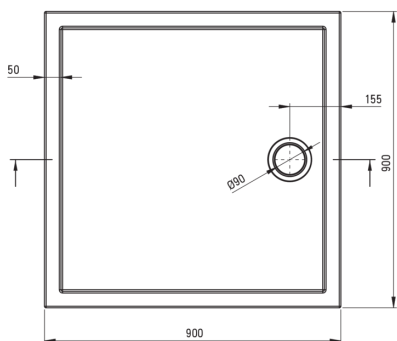

PRIZMA

Акриловий душовий піддон, квадратний

deante

Код продукту: KTJ_081B

EAN: 5907650872290

Колір: білий

Гарантія: 2

Душові піддони

матеріал	акрил
форма	квадрат
Ширина [мм]	900
Довжина [мм]	900
Висота [мм]	45

Відмінна риса:

- Міцний акриловий матеріал, що зберігає блиск і колір
- Тільки найкращі матеріали, якість яких ми підтверджуємо дослідженнями в лабораторії
- Для установки на рівні підлоги, безпосередньо на виливі або на опорі конструкційного матеріалу