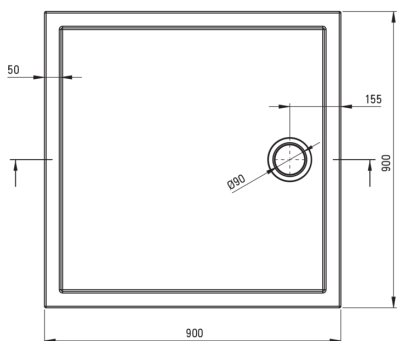

PRIZMA

akrilna tuš kad, kvadrat

koda izdelka: KTJ_081B

EAN: 5907650872290

Barva: bel

Garancija [leta]: 2

Tuš kadi

material	akrilen
oblika	kvadraten
širina [mm]	900
dolžina [mm]	900
višina [mm]	45

karakteristike:

- Trpežen akrilni material, ki ohranja sijaj in barvo
- Samo najboljši materiali, katerih kakovost je potrjena z laboratorijskimi testi
- Za namestitev pri tleh, neposredno na estrih ali podprt z gradbenim materialom