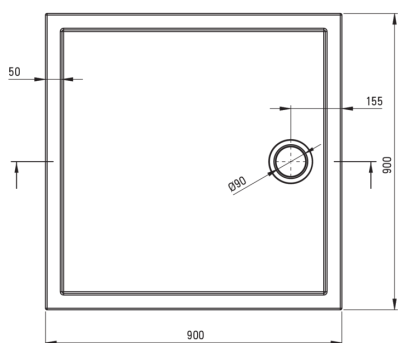

PRIZMA

akrilna tuš kad, kvadrat

koda izdelka: KTJ_081B

EAN: 5907650872290

Barva: bel

Garancija [leta]: 2

Tuš kadi

material	akrilen
oblika	kvadraten
širina [mm]	900
dolžina [mm]	900
višina [mm]	45

karakteristike:

- Trpežen akrilni material, ki ohranja sijaj in barvo
- Samo najboljši materiali, katerih kakovost je potrjena z laboratorijskimi testi
- Za namestitev pri tleh, neposredno na estrih ali podprt z gradbenim materialom