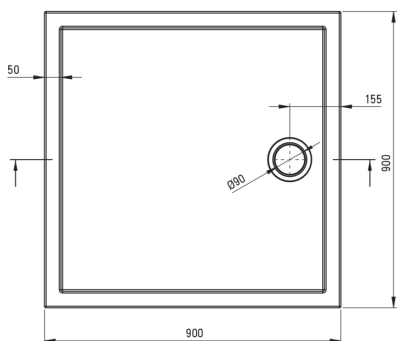

PRIZMA

Акриловый душевой поддон, квадратный

deante

Код товара: KTJ_081B

EAN: 5907650872290

Цвет: белый

Гарантия [лет]: 2

Поддоны

Материал	акрил
Форма	квадрат
Ширина [мм]	900
Длина [мм]	900
Высота [мм]	45

Отличительные черты:

- Прочный акриловый материал, сохраняющий блеск и цвет
- Только лучшие материалы, качество которых подтверждено лабораторными испытаниями
- Для установки на уровне пола, непосредственно на плитку или на строительный материал